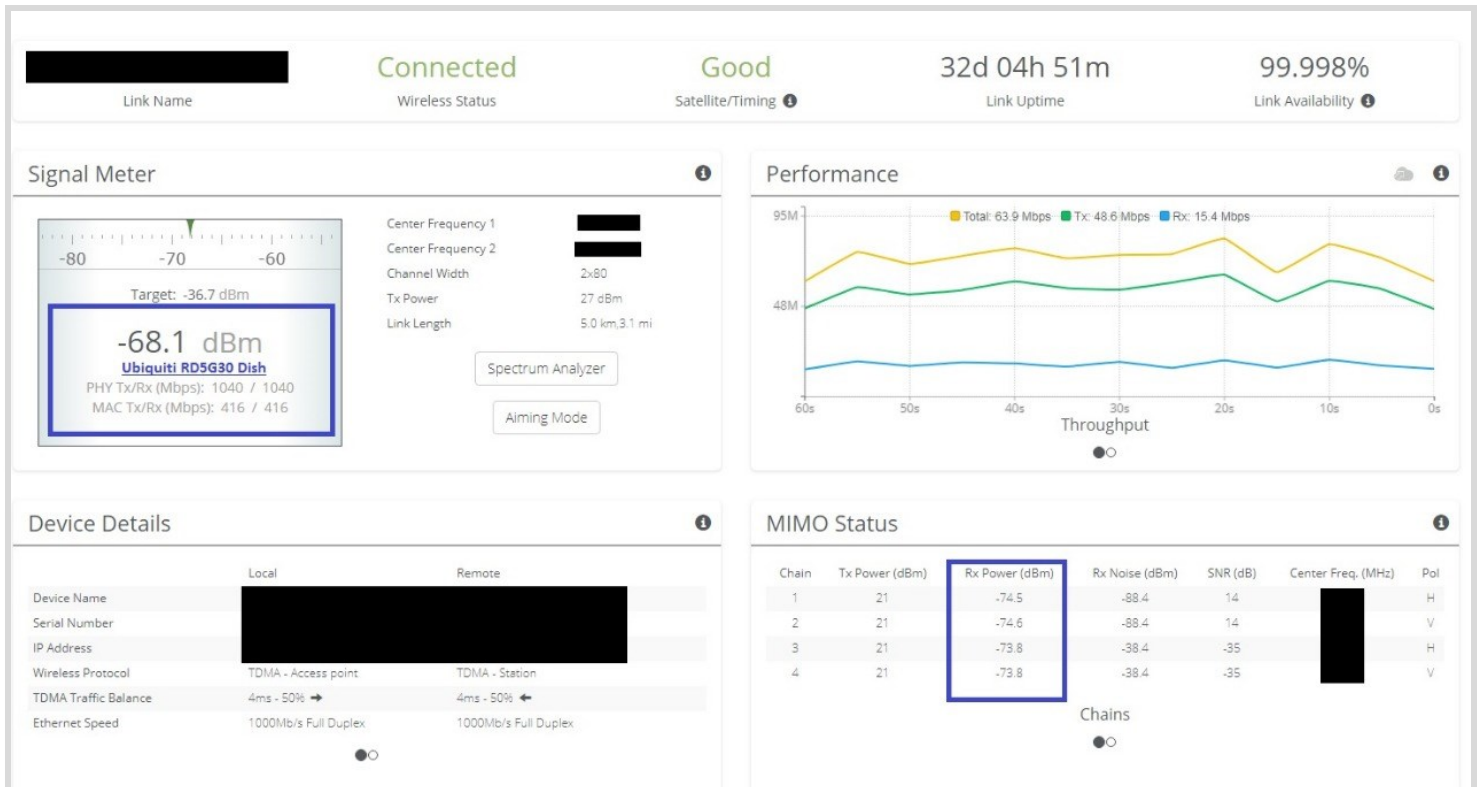

ANTENA UBIQUITI RD5G30:

Se logra la transmisión de **416 Mbps**: