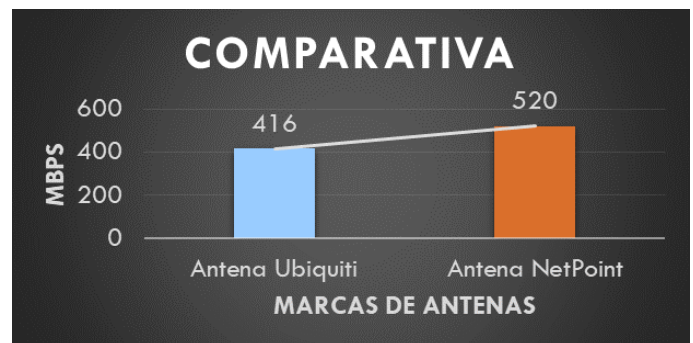

## RESULTADO DE LAS PRUEBAS:

Con el modelo NP1 se logra tener un **25% más** de transmisión de Mbps, comparado con el modelo RD5G30 de la marca Ubiquiti.

UBIQUITI RD5G30

**416 mbps**

NETPOINT NP-1

**520 mbps**